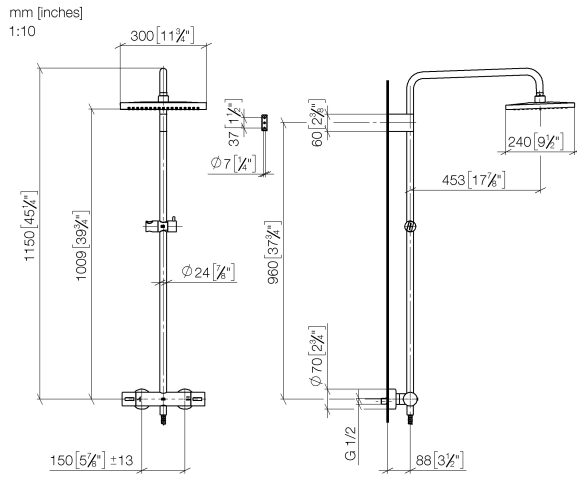

Componenti singoli di questo set

Per questo set sono necessari i seguenti componenti

1x 34 459 980-00

1x 28 018 979-00

ST 050 306 0980

Compatibile con: IMO, MEM, CL.1, CYO

- sporgenza doccia a stelo 453 mm
- Soffione doccia: getto a pioggia
- soffione a pioggia 300 x 240mm
- soffione a pioggia con sistema anticalcare
- portata soffione a pioggia max 20 l/min
- Funzione a partire da: 12 l/min
- Deviatore a rotazione con regolazione di portata e funzione di arresto
- rosette scorrevoli Ø 70 mm
- distanza batteria fino soffione a pioggia (bordo inferiore) 1009mm
- distanza batteria fino bordo superiore arco 1150mm
- Interasse 150 mm ± 13 mm
- Flessibile doccetta in metallo 1750mm con protezione antitorsione integrata
- ingresso 1/2"
- asta da parete con supporto scorrevole
- Diametro del tubo 23,5 mm
- con funzione neutra

Prodotti complementari necessari

Doccetta - Cromato 28 018 979-00

ST 050 306 0980

Diagramma di portata

Certificati

LGA_29987. Belgaqua_21-032- WRAS_2204013. LGA_38669.
27_5.

ST 050 306 0980

Elenco delle parti di ricambio

N.	Codice articolo	Denominazione	Quantità necessaria	Tempo di produzione
1	04 12 05 063 00-00	doccia	1	10
2	09 23 01 039 90	setaccio	1	2
3	90 28 22 348 00-00	tubo	1	10
4	90 17 11 150 00-00	sostegno	1	10
5	90 28 22 349 00-00	tubo	1	10
6	04 17 01 250 00-00	attacco	1	10
7	90 17 33 015 00-00	manopola	2	10
8	90 14 20 026 00 90	guarnizione	1	2
9	12 570 970-00	Supporto scorrevole - Cromato	1	10
10	28 322 970-00	Flessibile metallico per doccetta 1/2" x 3/8" x 1750 mm - Cromato	1	2

ST 050 306 0980

mm [inches]

Diagramma di portata

Certificati

LGA_29984.

DVGW_DW-
6517DN0129.

WRAS_2210003.

Elenco delle parti di ricambio