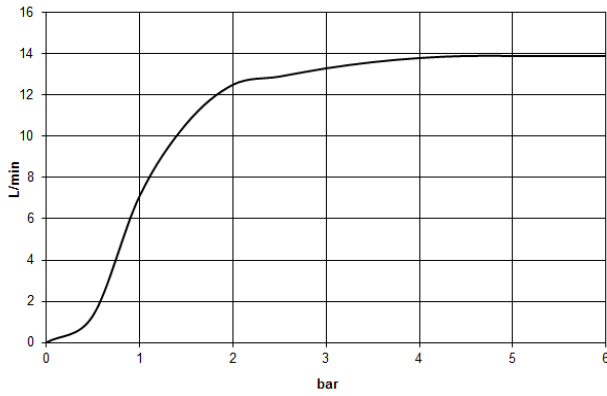

Diagramma di portata

Certificati

LGA_29987.   Belgaqua_21-032-   WRAS_2204013.   LGA_38669.
27_5.