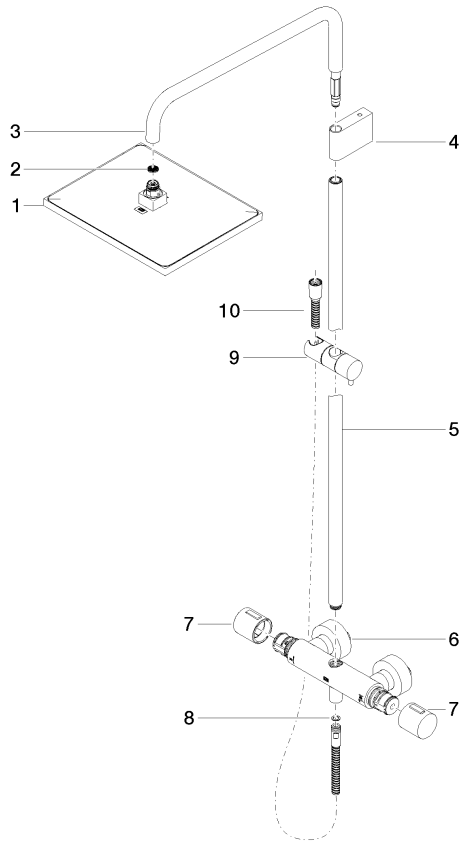

Componenti singoli di questo set

Per questo set sono necessari i seguenti componenti

1x 34 459 980-00

1x 28 018 979-00

ST 050 306 0980

Compatibile con: IMO, MEM, CL.1, CYO

- sporgenza doccia a stelo 453 mm
- Soffione doccia: getto a pioggia
- soffione a pioggia 300 x 240mm
- soffione a pioggia con sistema anticalcare
- portata soffione a pioggia max 20 l/min
- Funzione a partire da: 12 l/min
- Deviatore a rotazione con regolazione di portata e funzione di arresto
- rosette scorrevoli Ø 70 mm
- distanza batteria fino soffione a pioggia (bordo inferiore) 1009mm
- distanza batteria fino bordo superiore arco 1150mm
- Interasse 150 mm ± 13 mm
- Flessibile doccetta in metallo 1750mm con protezione antitorsione integrata
- ingresso 1/2"
- asta da parete con supporto scorrevole
- Diametro del tubo 23,5 mm
- con funzione neutra

Prodotti complementari necessari

Doccetta - Cromato 28 018 979-00

ST 050 306 0980

Diagramma di portata

Certificati

LGA_29987. Belgaqua_21-032- WRAS_2204013. LGA_38669.
27_5.

ST 050 306 0980

Elenco delle parti di ricambio

N.	Codice articolo	Denominazione	Quantità necessaria	Tempo di produzione
1	04 12 05 063 00-00	doccia	1	10
2	09 23 01 039 90	setaccio	1	2
3	90 28 22 348 00-00	tubo	1	10
4	90 17 11 150 00-00	sostegno	1	10
5	90 28 22 349 00-00	tubo	1	10
6	04 17 01 250 00-00	attacco	1	10
7	90 17 33 015 00-00	manopola	2	10
8	90 14 20 026 00 90	guarnizione	1	2
9	12 570 970-00	Supporto scorrevole - Cromato	1	10
10	28 322 970-00	Flessibile metallico per doccetta 1/2" x 3/8" x 1750 mm - Cromato	1	2